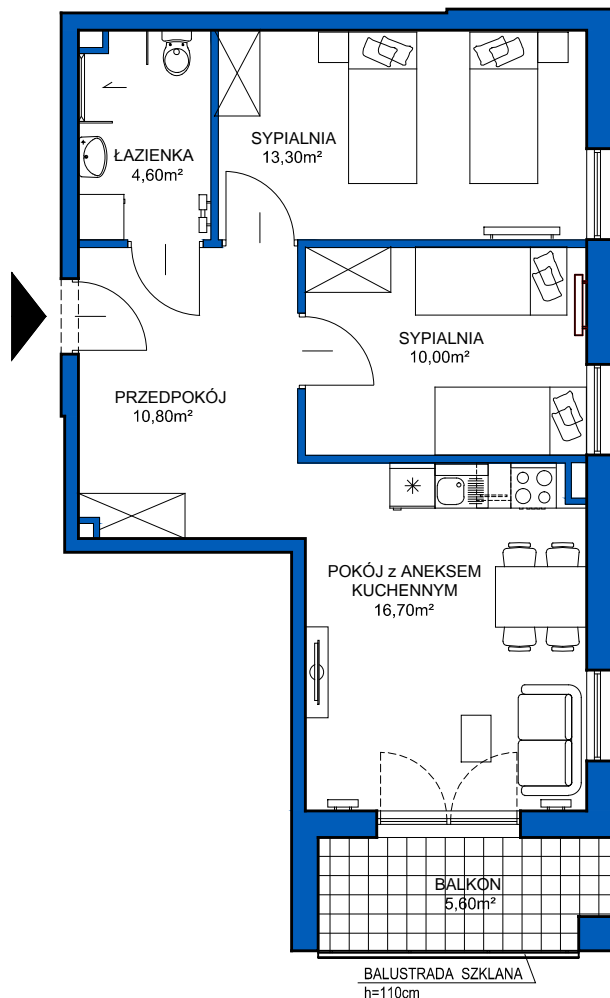

DUNES
BALTIC
development

Apartamenty Sobieszewo

Gdańsk, ul. Węgorzowa

LOKAL 2.33 • 2 PIĘTRO • 55,40m²

SKALA 1:100