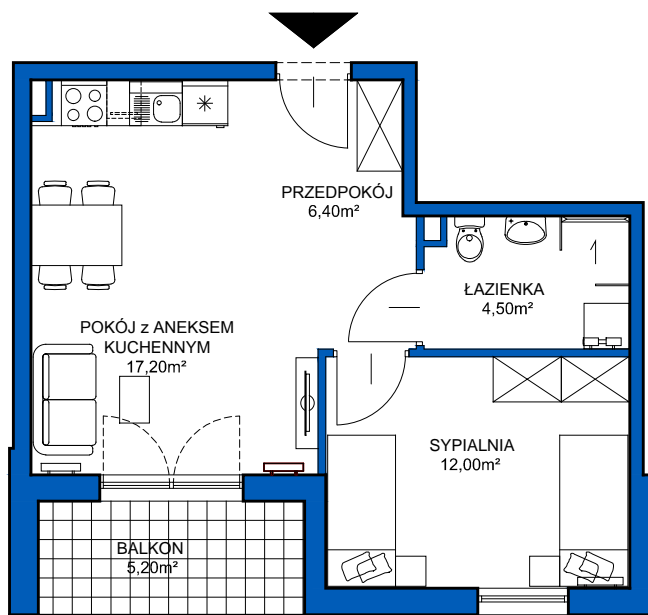

DUNES
BALTIC
development

Apartamenty Sobieszewo

Gdańsk, ul. Węgorzowa

LOKAL 2.32 • 2 PIĘTRO • 40,10m²

SKALA 1:100