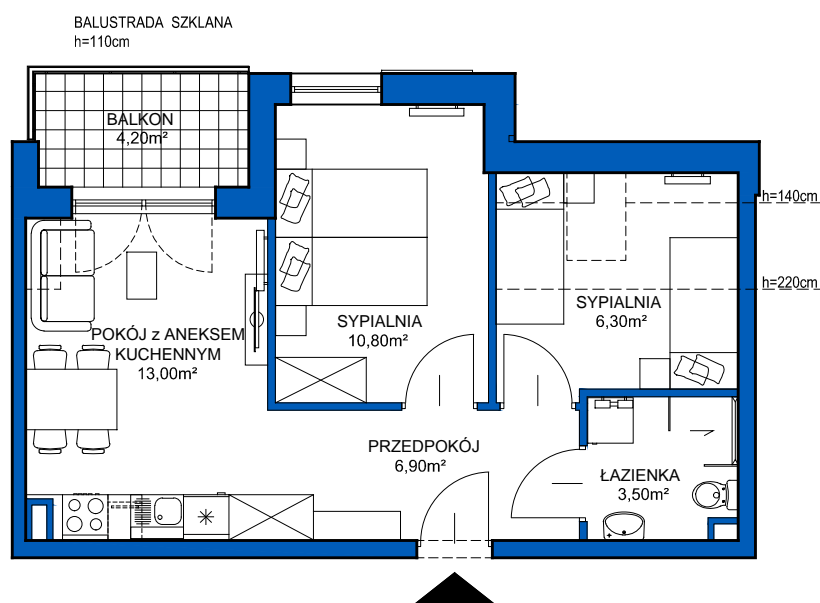

DUNES
BALTIC
development

Apartamenty Sobieszewo

Gdańsk, ul. Węgorzowa

LOKAL 2.31 • 2 PIĘTRO • 40,70m²

SKALA 1:100