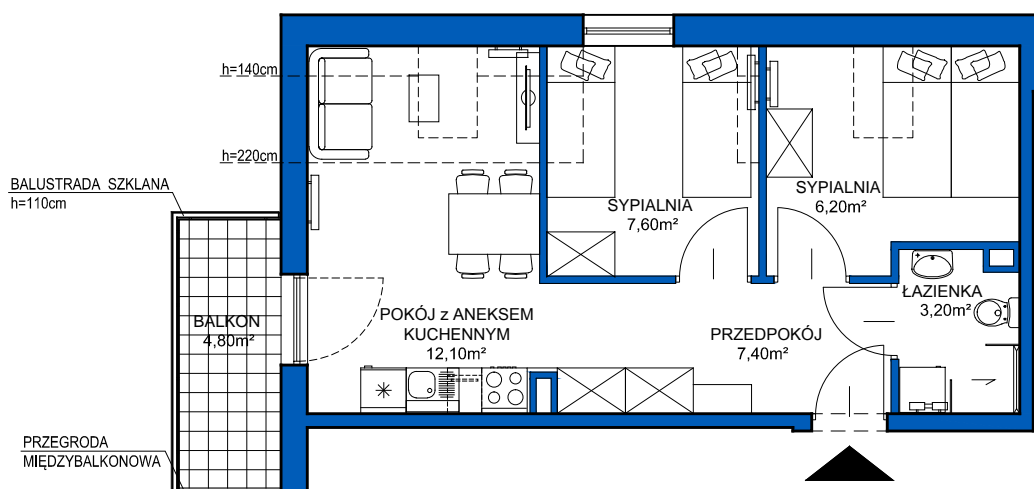

DUNES
BALTIC
development

Apartamenty Sobieszewo

Gdańsk, ul. Węgorzowa

LOKAL 2.30 • 2 PIĘTRO • 36,50m²

SKALA 1:100