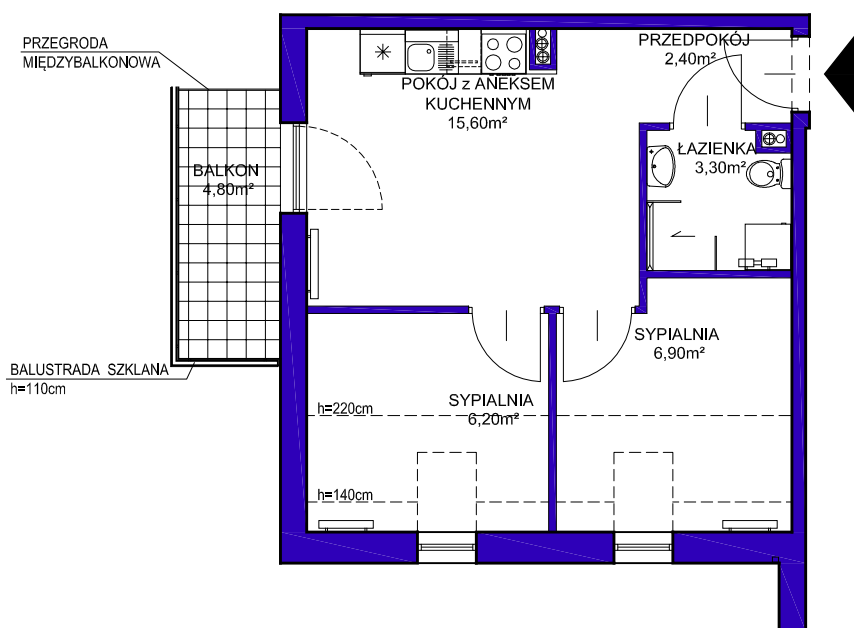

DUNES BALTIC

Gdańsk, ul. Węgorzowa

LOKAL 2.29 • II PIĘTRO • 34,40m²

SKALA 1:100

* materiał poglądowy nie stanowi oferty w rozumieniu ustawy z dnia 23 kwietnia 1964 r. Kodeksu Cywilnego