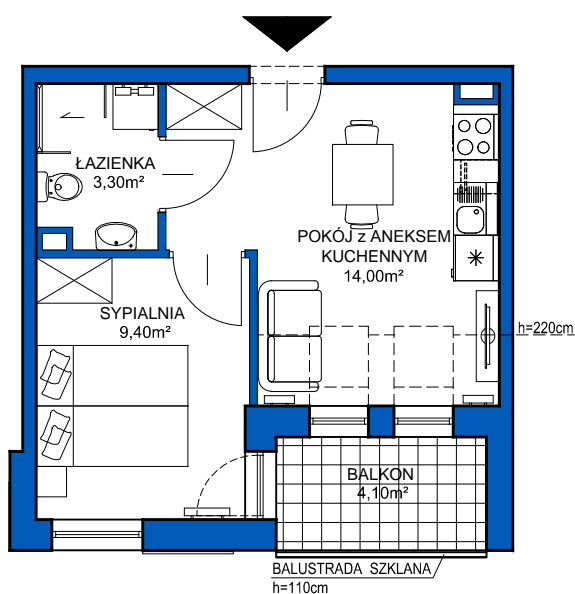

## Gdańsk, ul. Węgorzowa

LOKAL 2.28 • 2 PIĘTRO • 26,70m<sup>2</sup>

SKALA 1:100