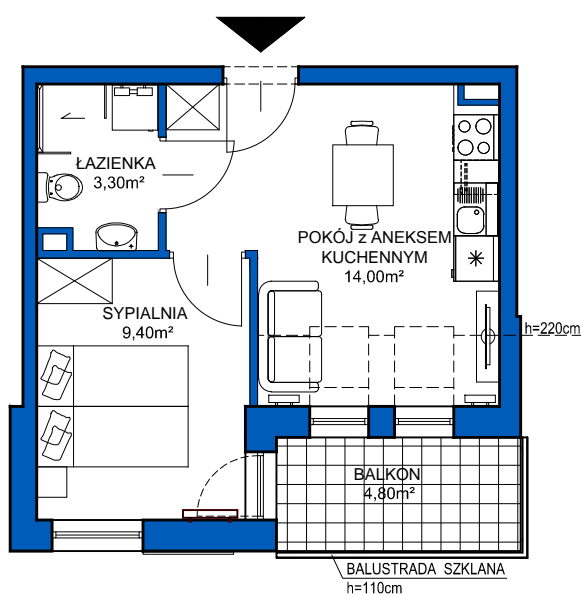

## Gdańsk, ul. Węgorzowa

LOKAL 2.27 • 2 PIĘTRO • 26,70m<sup>2</sup>

SKALA 1:100