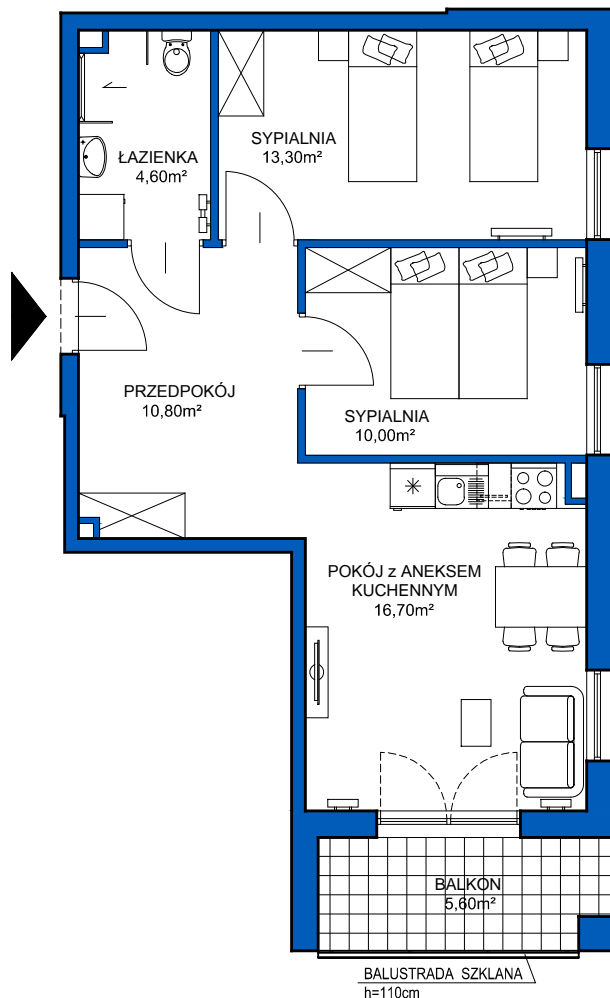

DUNES
BALTIC
development

Apartamenty Sobieszewo

Gdańsk, ul. Węgorzowa

LOKAL 1.20 • 1 PIĘTRO • 55,40m²

SKALA 1:100