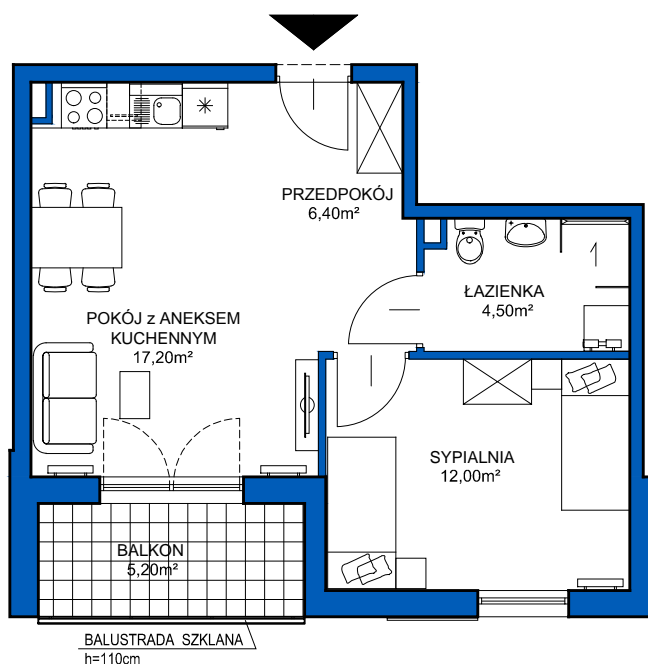

DUNES
BALTIC
development

Apartamenty Sobieszewo

Gdańsk, ul. Węgorzowa

LOKAL 1.19 • 1 PIĘTRO • 40,10m²

SKALA 1:100