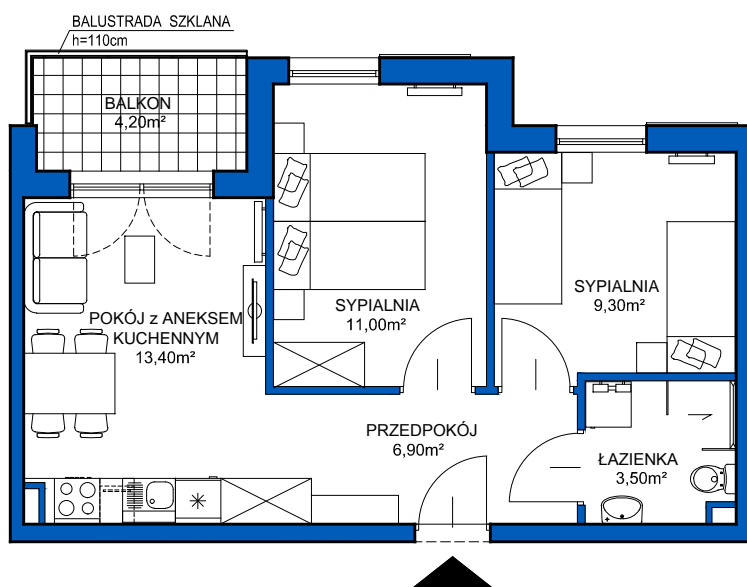

DUNES
BALTIC
development

Apartamenty Sobieszewo

Gdańsk, ul. Węgorzowa

LOKAL 1.18 • 1 PIĘTRO • 44,10m²

SKALA 1:100