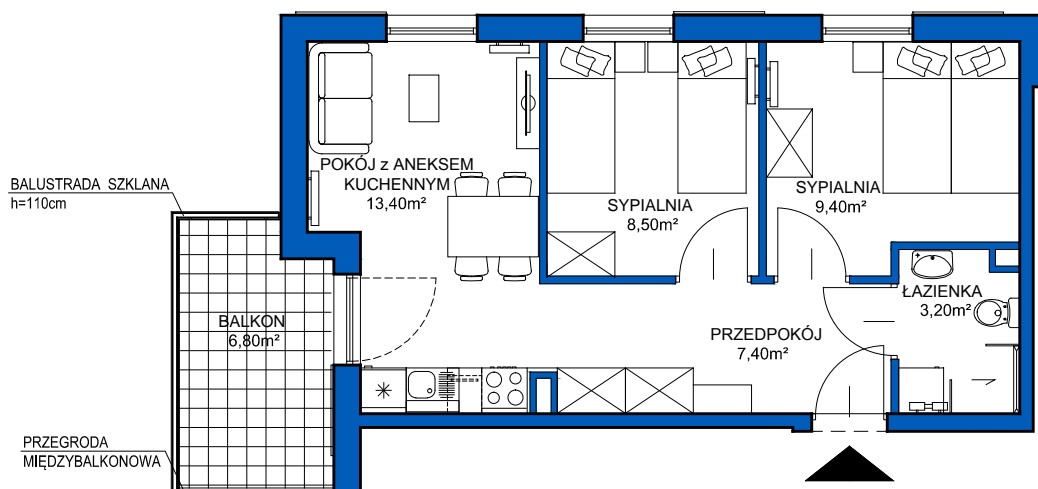

## Gdańsk, ul. Węgorzowa

LOKAL 1.17 • 1 PIĘTRO • 41,90m<sup>2</sup>

SKALA 1:100