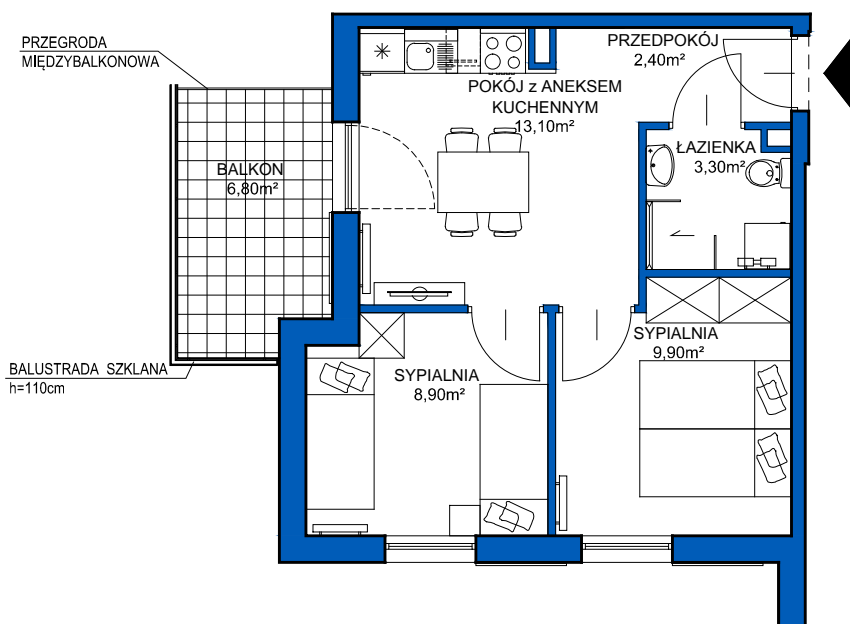

DUNES
BALTIC
development

Apartamenty Sobieszewo

Gdańsk, ul. Węgorzowa

LOKAL 1.16 • 1 PIĘTRO • 37,60m²

SKALA 1:100