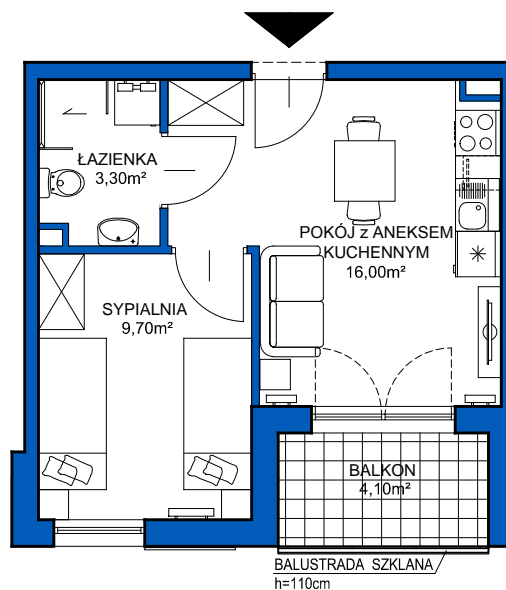

DUNES
BALTIC
development

Apartamenty Sobieszewo

Gdańsk, ul. Węgorzowa

LOKAL 1.15 • 1 PIĘTRO • 29,00m²

SKALA 1:100