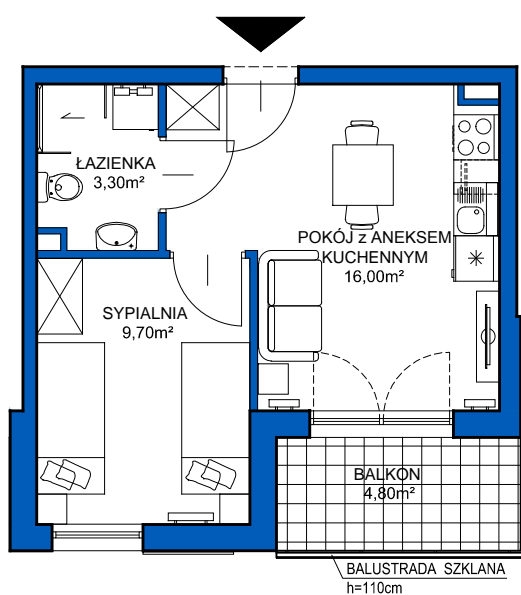

DUNES
BALTIC
development

Apartamenty Sobieszewo

Gdańsk, ul. Węgorzowa

LOKAL 1.14 • 1 PIĘTRO • 29,00m²

SKALA 1:100