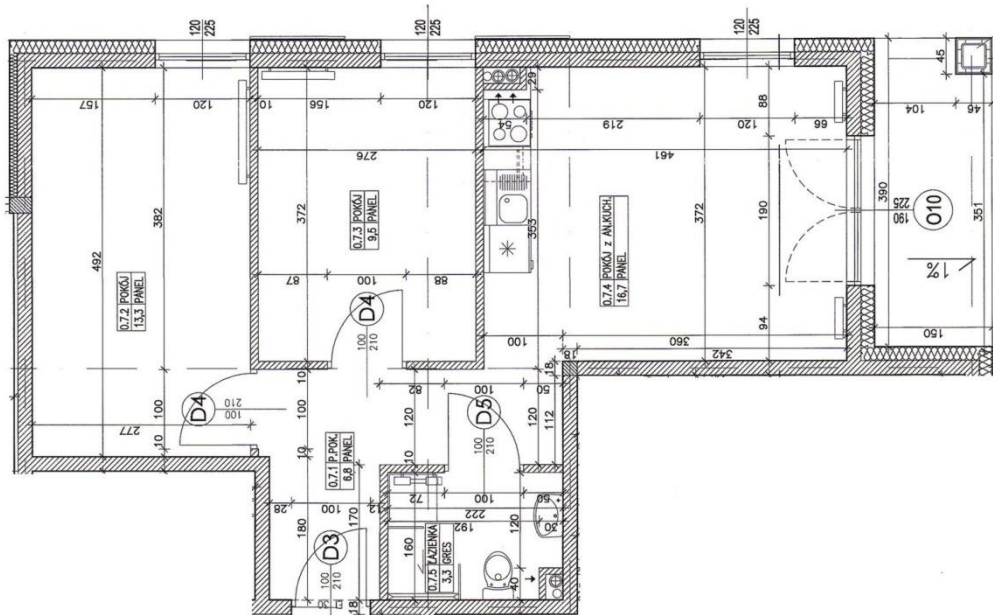

## Lokal nr. 0.7 – parter

Pow. całkowita -49.6 m<sup>2</sup>

Pokój z aneksem kuchennym - 16,70 m<sup>2</sup>

Pokój - 9,50 m<sup>2</sup>

Pokój - 13,30 m<sup>2</sup>

P.Pok. - 6,80 m<sup>2</sup>

Łazienka z wc. - 3,30 m<sup>2</sup>

Etap I  
rzut kondygnacji parteru