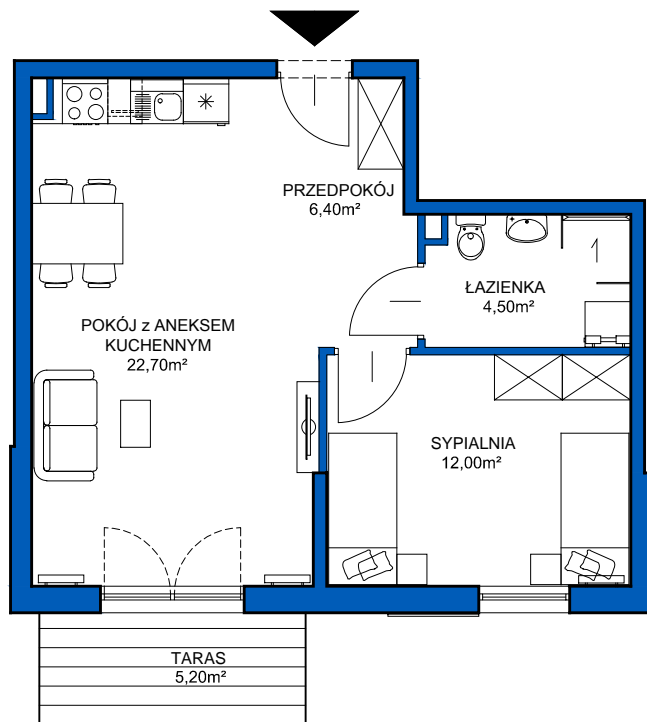

DUNES
BALTIC
development

Apartamenty Sobieszewo

Gdańsk, ul. Węgorzowa

LOKAL 0.6 • PARTER • 45,60m²

SKALA 1:100