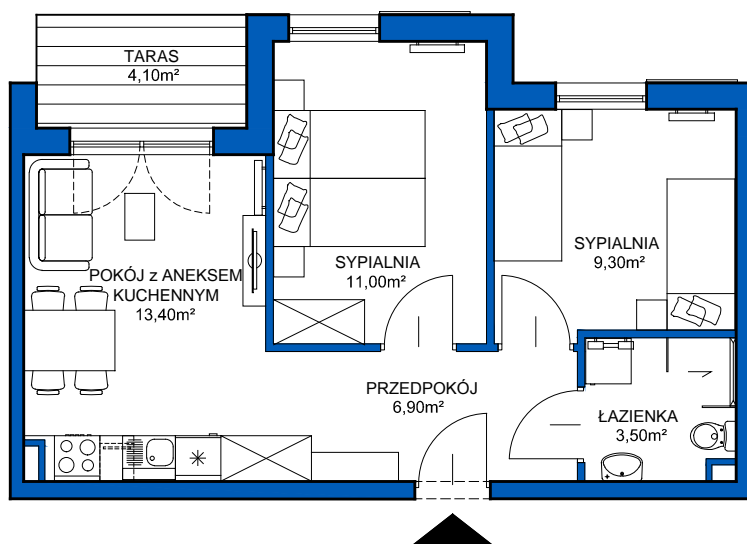

DUNES
BALTIC
development

Apartamenty Sobieszewo

Gdańsk, ul. Węgorzowa

LOKAL 0.5 • PARTER • 44,10m²

SKALA 1:100