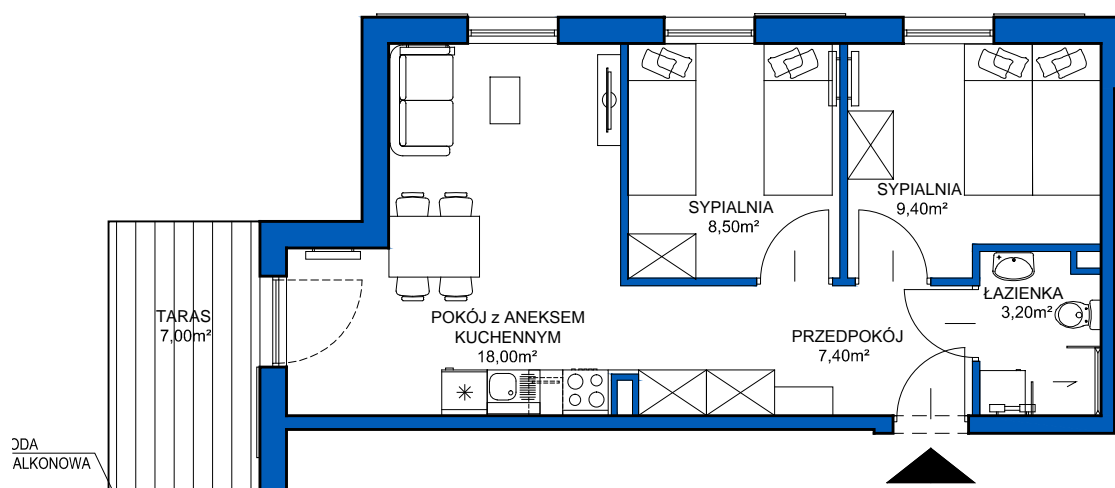

## Gdańsk, ul. Węgorzowa

LOKAL 0.4 • PARTER • 46,50m<sup>2</sup>

SKALA 1:100