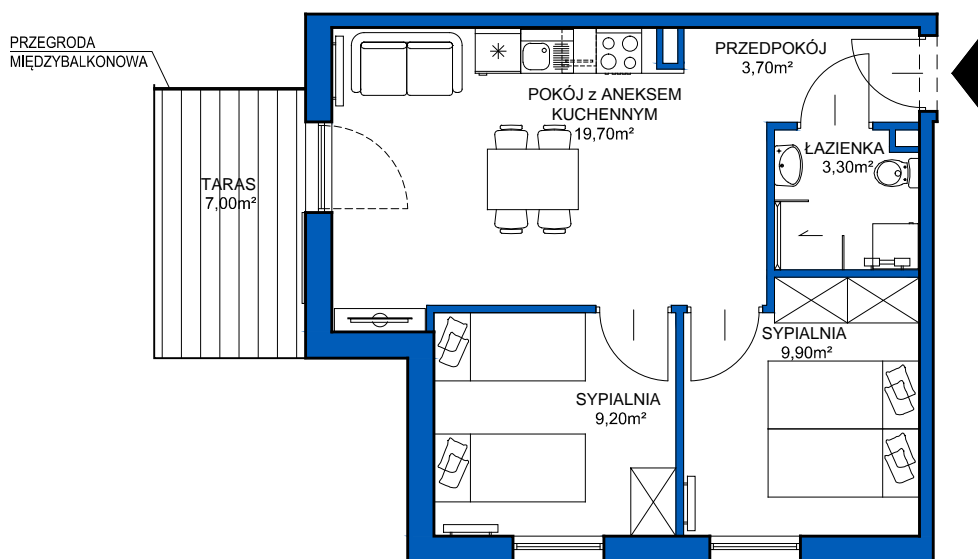

DUNES
BALTIC
development

Apartamenty Sobieszewo

Gdańsk, ul. Węgorzowa

LOKAL 0.3 • PARTER • 45,80m²

SKALA 1:100