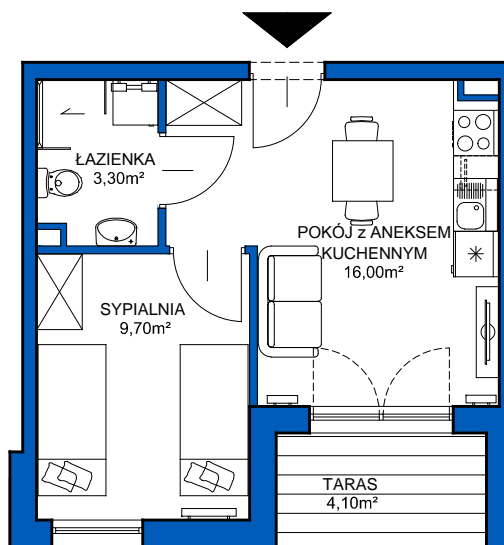

DUNES
BALTIC
development

Apartamenty Sobieszewo

Gdańsk, ul. Węgorzowa

LOKAL 0.2 • PARTER • 29,00m²

SKALA 1:100