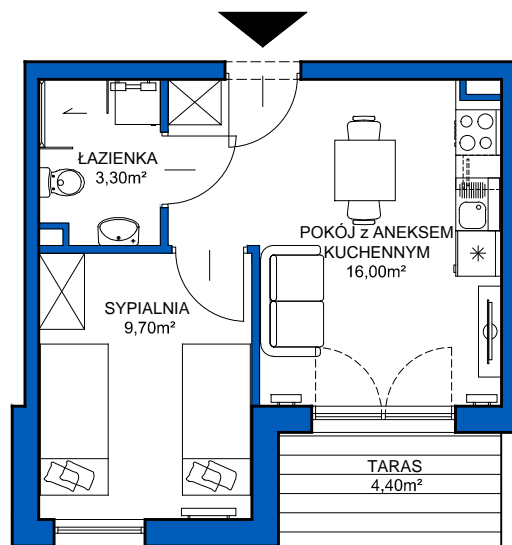

DUNES
BALTIC
development

Apartamenty Sobieszewo

Gdańsk, ul. Węgorzowa

LOKAL 0.1 • PARTER • 29,00m²

SKALA 1:100